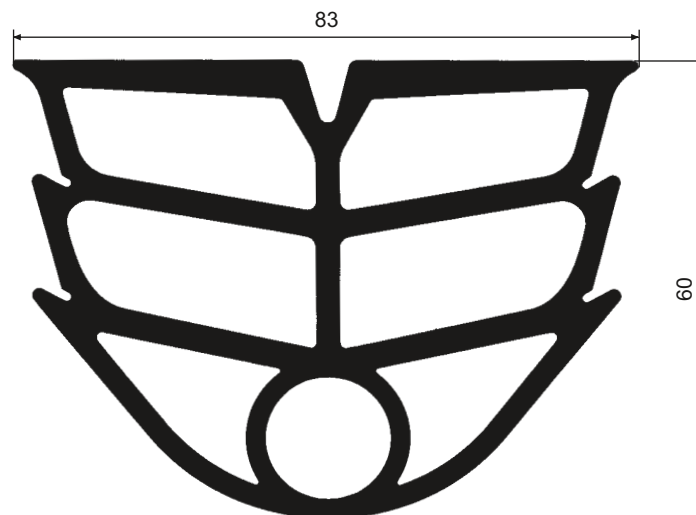

16-107 schwarz
Fugendichtprofile
Qual.: EPDM
Einbausollfugenbreite: 45 mm
zul. Fugenspiel: 31 - 60 mm
mind. Fugentiefe für d. Einbau: 90 mm