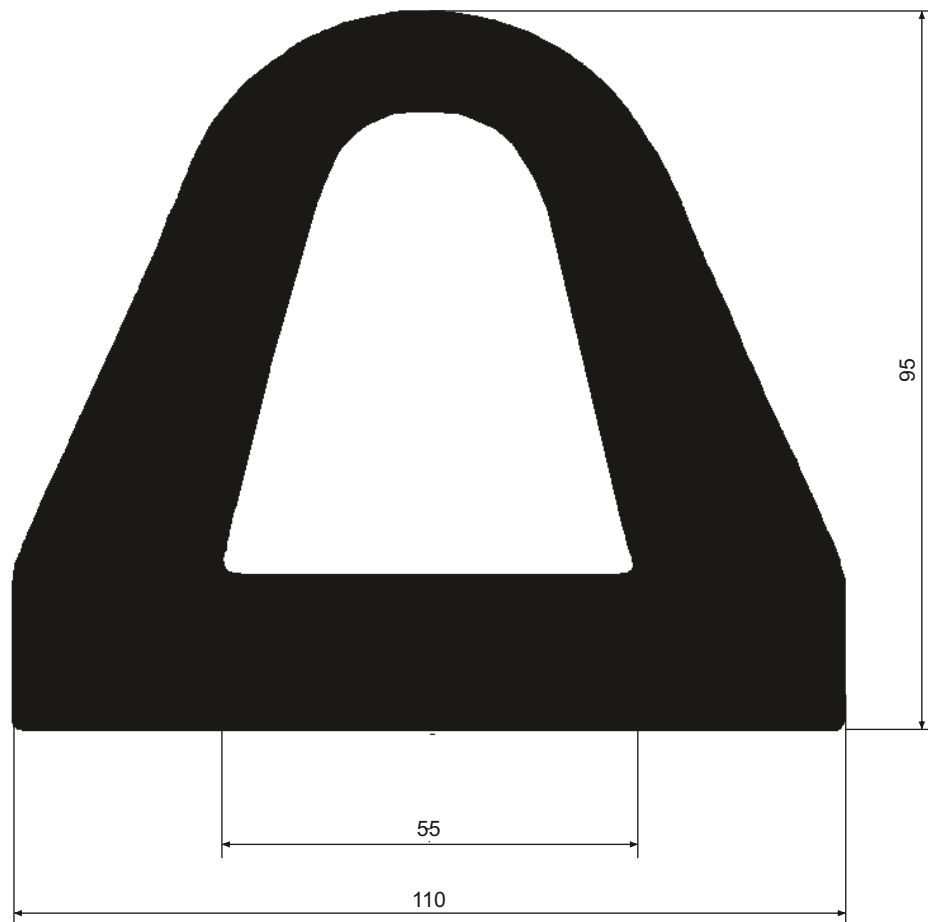

nuschei

NUSCHEI SPEZIALDICHTUNGEN GMBH
Wallackgasse 7 · 1230 Wien · Österreich
Tel.: +43 1 523 62 07 · Fax: +43 1 526 65 87
www.nuschei.at · E-Mail: office@nuschei.at

09/2023

Gummiprofile Rammschutzprofile (Fenderprofile)

Fender groß Nr. 110/95
ähnlich W 9282, jedoch mit verstärkter Wand
Qual.: EPDM
Härte: ca. 65 Shore
Farbe: schwarz
in Längen à 5 lfm

Schemaskizze