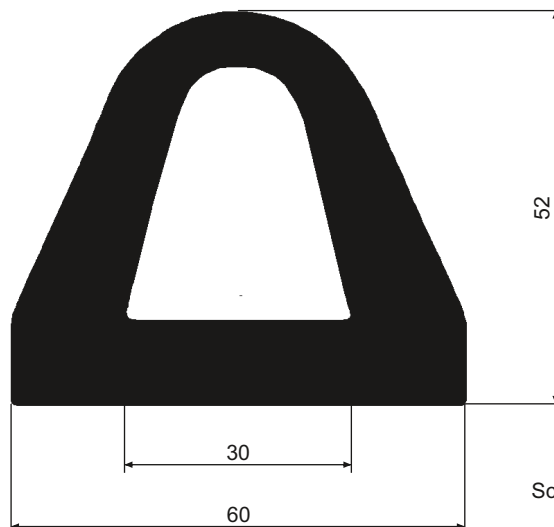

Schemaskizze