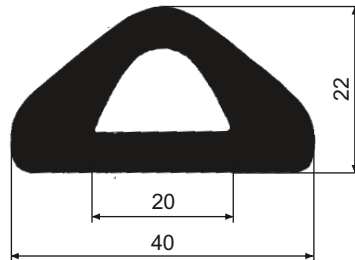

Gummiprofile Rammschutzprofile (Fenderprofile)

Fender superklein Nr. 40/22

Qual.: EPDM
Härte: ca. 70 Shore
Farbe: schwarz
in Längen à 5 lfm

Schemaskizze

Fender klein Nr. 60/52

ähnlich W 9356, jedoch mit verstärkter Wand

Qual.: EPDM
Härte: ca. 70 Shore
Farbe: schwarz
in Längen à 5 lfm