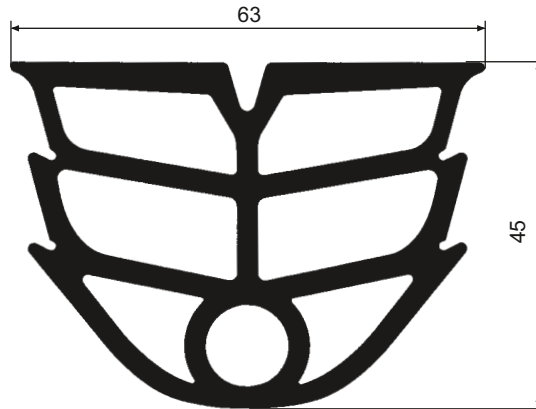

nuschei

NUSCHEI SPEZIALDICHTUNGEN GMBH
Wallackgasse 7 · 1230 Wien · Österreich
Tel.: +43 1 523 62 07 · Fax: +43 1 526 65 87
www.nuschei.at · E-Mail: office@nuschei.at

09/2023

Neoferma - Fugendichtprofile in EPDM Qualität

16-106 schwarz
Fugendichtprofile
Qual.: EPDM
Einbausollfugenbreite: 32 mm
zul. Fugenspiel: 25 - 45 mm
mind. Fugentiefe für d. Einbau: 70 mm