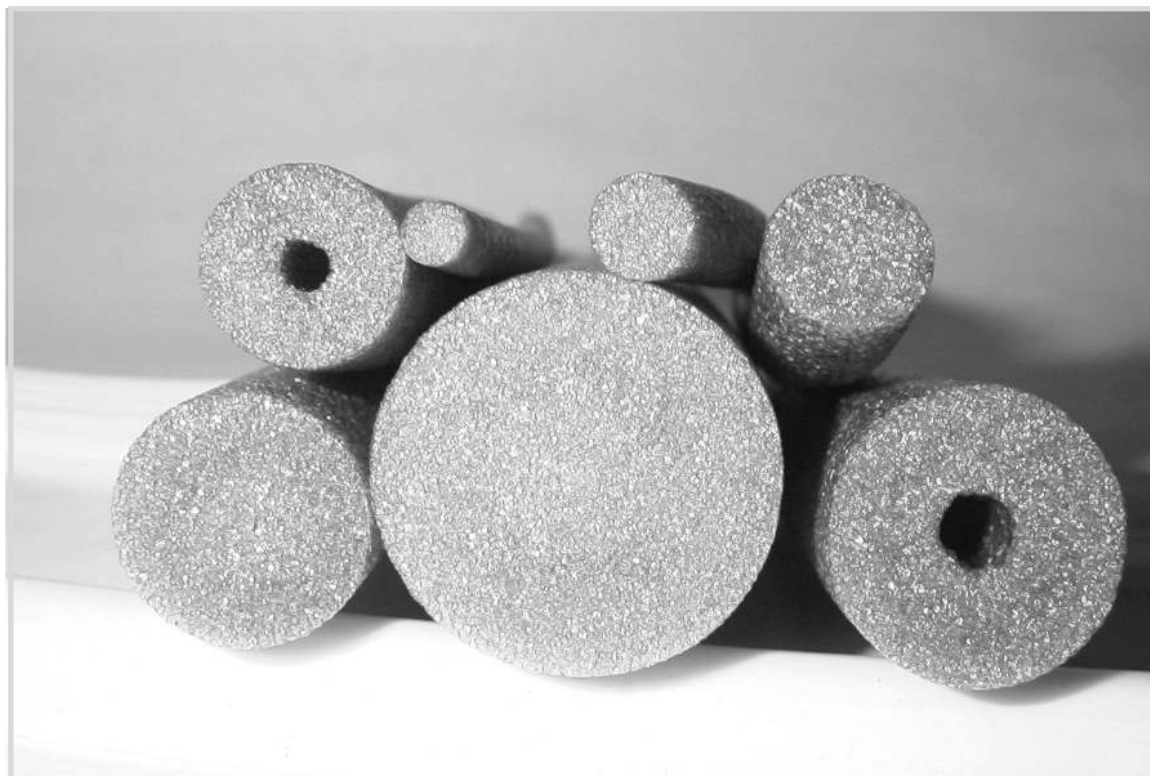

nuschei

PE - Rundprofile

September 2023