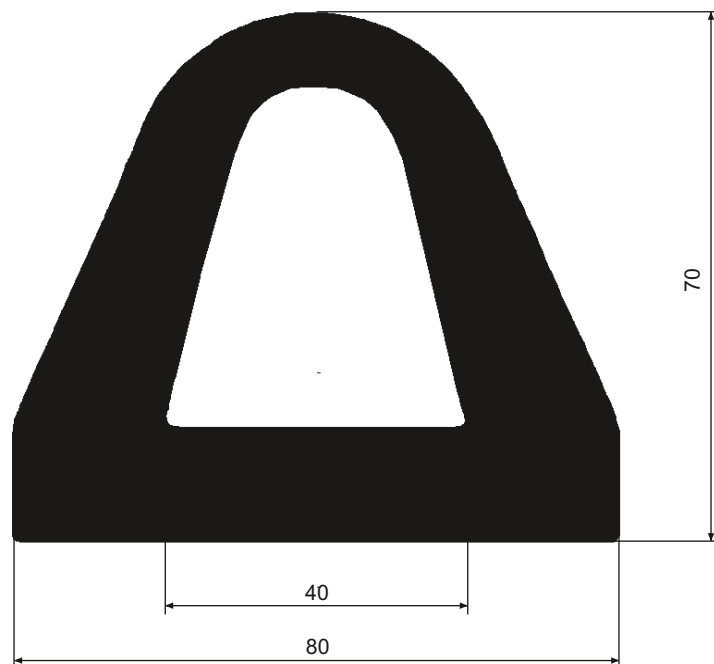

NUSCHEI SPEZIALDICHTUNGEN GMBH
Wallackgasse 7 · 1230 Wien · Österreich
Tel.: +43 1 523 62 07 · Fax: +43 1 526 65 87
www.nuschei.at · E-Mail: office@nuschei.at

09/2023

Gummiprofile Rammschutzprofile (Fenderprofile)

Fender mittel Nr. 80/70
ähnlich W 8923, jedoch mit verstärkter Wand
Qual.: EPDM
Härte: ca. 70 Shore
Farbe: schwarz
in Längen à 5 lfm

Schemaskizze