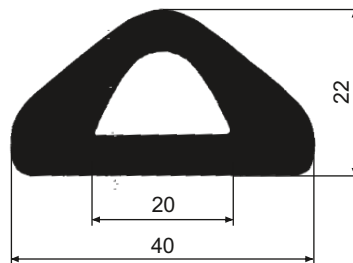

Gummiprofile Rammschutzprofile (Fenderprofile)

Gummiprofil Fender superklein 40/22
Qual.: EPDM Härte: ca. 70 Shore
Farbe: schwarz
in Längen à 5 lfm
ArtNr. 110.GURA4022.EPSC

Schemaskizze