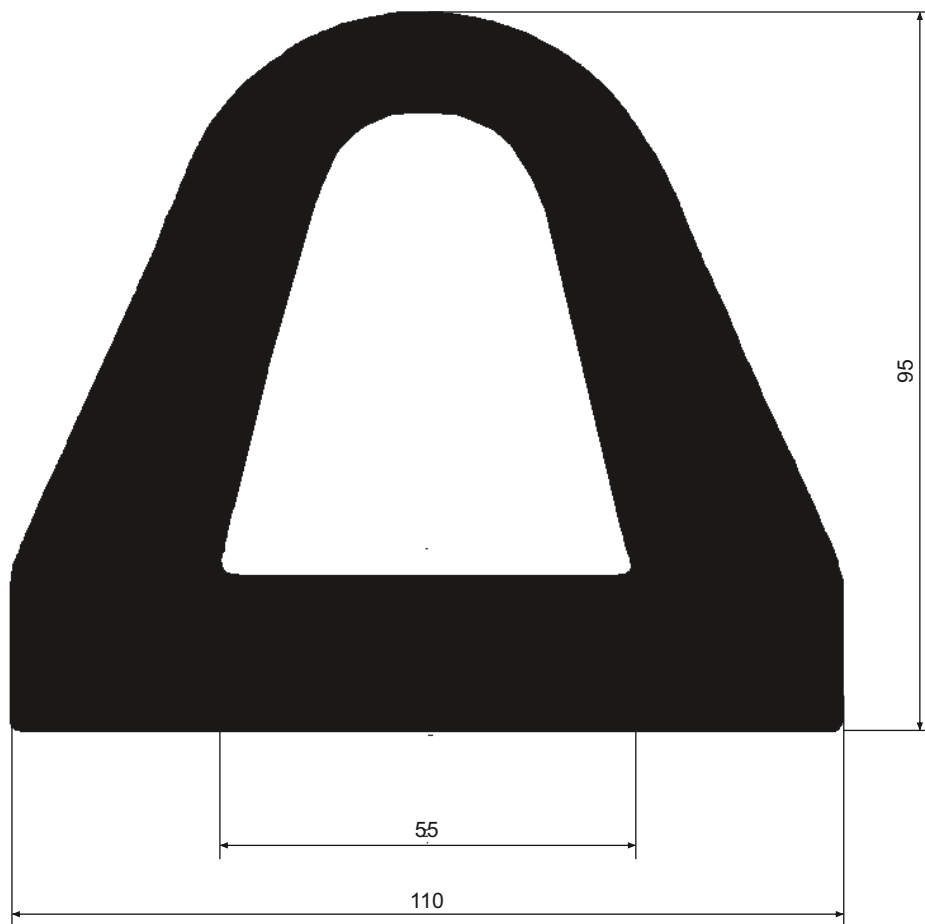

nuschei

NUSCHEI SPEZIALDICHTUNGEN GMBH
Wallackgasse 7 · 1230 Wien · Österreich
Tel.: +43 1 523 62 07 · Fax: +43 1 526 65 87
www.nuschei.at · E-Mail: office@nuschei.at

03/2026

Gummipprofile Rammschutzprofile (Fenderprofile)

Fender groß 110/95
ähnlich W 9282, jedoch mit verstärkter Wand
Qual.: EPDM, Härte: ca. 65 Shore
Farbe: schwarz
in Längen à 5 lfm
ArtNr. 110.GURA11095.EPSC

Schemaskizze