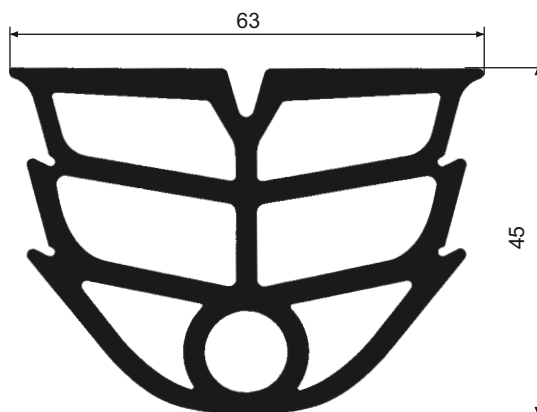

nuschei

NUSCHEI SPEZIALDICHTUNGEN GMBH
Wallackgasse 7 · 1230 Wien · Österreich
Tel.: +43 1 523 62 07 · Fax: +43 1 526 65 87
www.nuschei.at · E-Mail: office@nuschei.at

03/2026

Neoferma - Fugendichtprofile in EPDM Qualität

16-106 schwarz

Fugendichtprofile

Qual.: EPDM

Einbausollfugenbreite: 32 mm, zul. Fugenspiel: 25 - 45 mm

mind. Fugentiefe für d. Einbau: 70 mm

ArtNr. 110.GUNEO16-106.EPSC