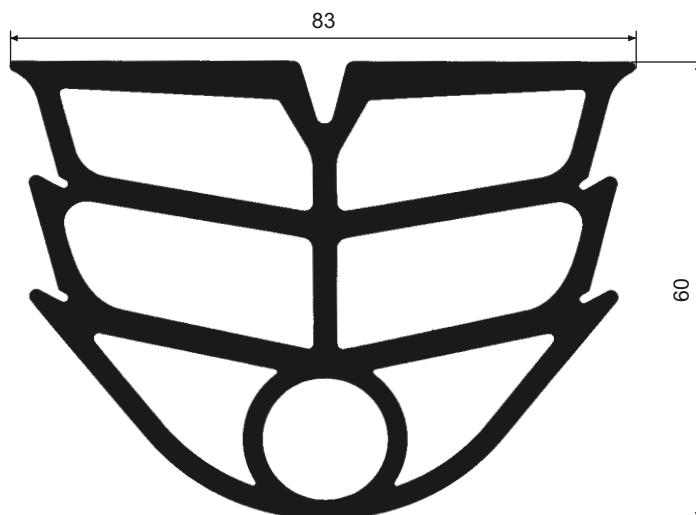

16-107 schwarz

Fugendichtprofile

Qual.: EPDM

Einbausollfugenbreite: 45 mm, zul. Fugenspiel: 31 - 60 mm

mind. Fugentiefe für d. Einbau: 90 mm

ArtNr. 110.GUNEO16-107.EPSC