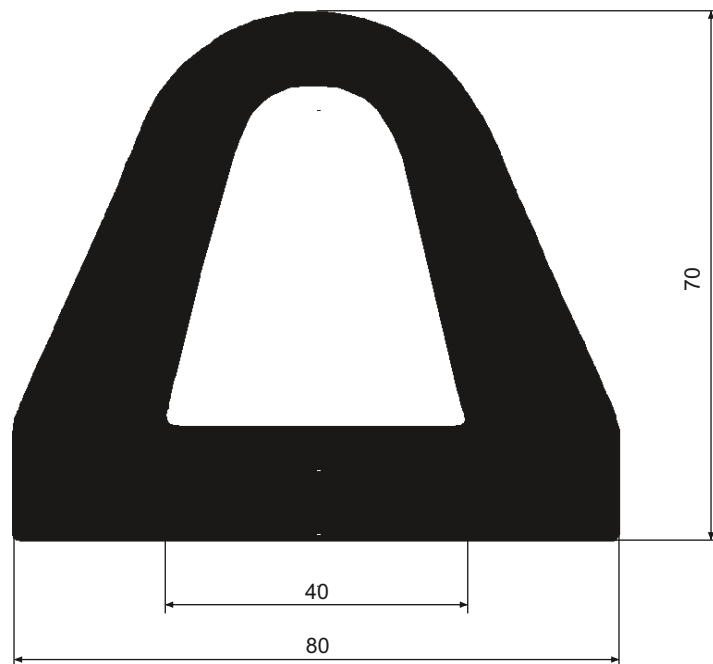

nuschei

NUSCHEI SPEZIALDICHTUNGEN GMBH
Wallackgasse 7 · 1230 Wien · Österreich
Tel.: +43 1 523 62 07 · Fax: +43 1 526 65 87
www.nuschei.at · E-Mail: office@nuschei.at

03/2026

Gummipprofile Rammschutzprofile (Fenderprofile)

Gummiprofil Fender mittel 80/70
ähnlich W 8923, jedoch mit verstärkter Wand
Qual.: EPDM Härte: ca. 70 Shore
Farbe: schwarz
in Längen à 5 lfm
ArtNr. 110.GURA8070.EPSC

Schemaskizze