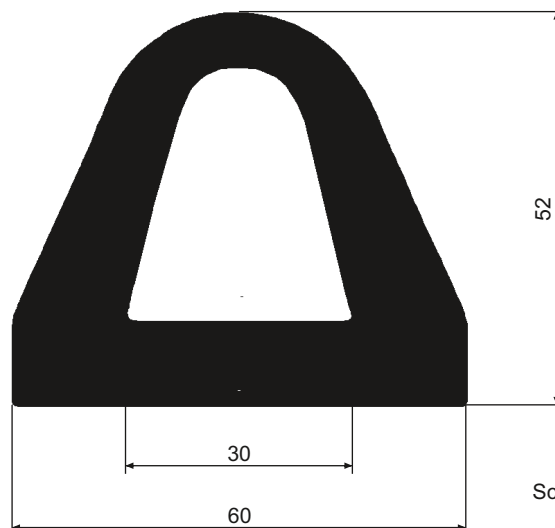

Gummiprofil Fender klein 60/52
ähnlich W 9356, jedoch mit verstärkter Wand
Qual.: EPDM, Härte: ca. 70 Shore
Farbe: schwarz
in Längen à 5 lfm
ArtNr. 110.GURA6052.EPSC

Schemaskizze