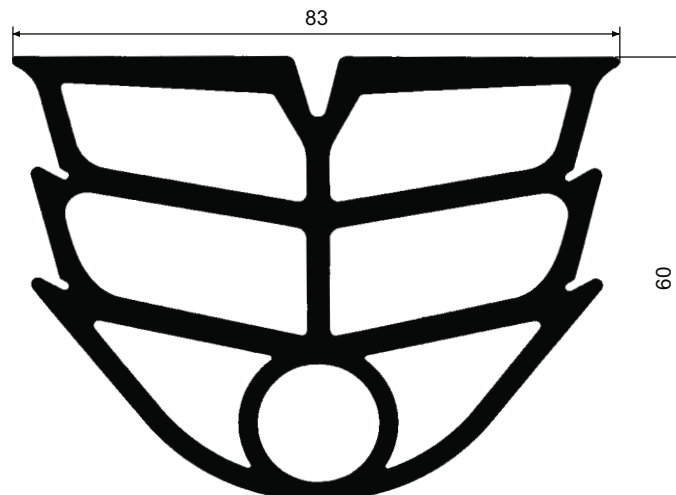

16-107 schwarz

Fugendichtprofile

Qual.: EPDM

Einbausollfugenbreite: 45 mm

zul. Fugenspiel: 31 - 60 mm

mind. Fugentiefe für d. Einbau: 90 mm