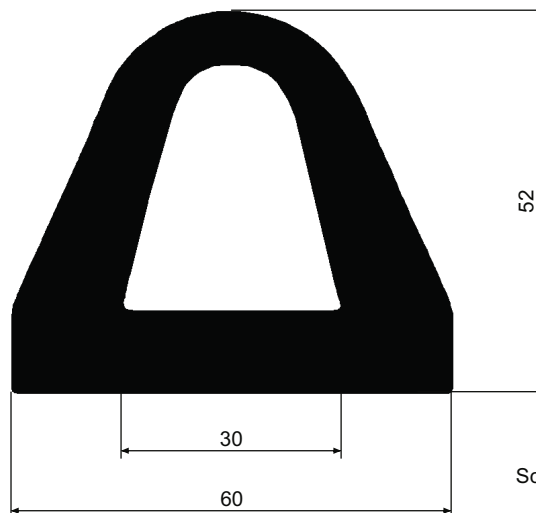

Schemaskizze