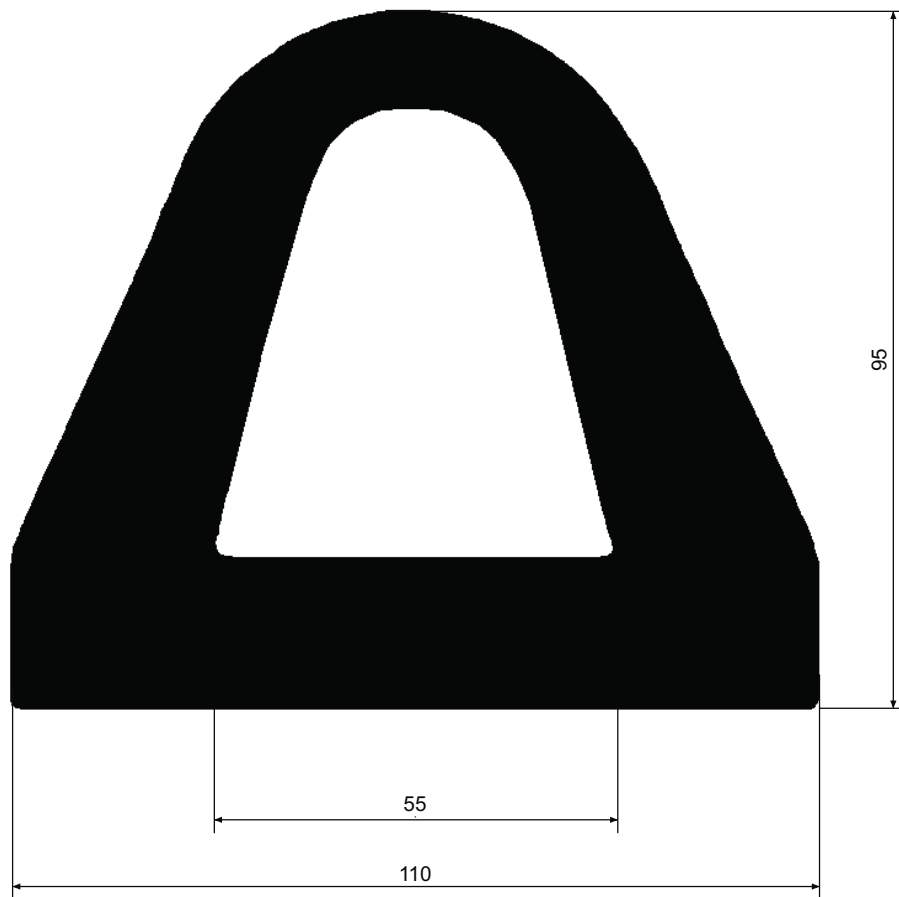

nuschei

NUSCHEI SPEZIALDICHTUNGEN GMBH
Wallackgasse 7 · 1230 Wien · Österreich
Tel.: +43 1 523 62 07 · Fax: +43 1 526 65 87
www.nuschei.at · E-Mail: office@nuschei.at

01/2019

Gummiprofile Rammschutzprofile (Fenderprofile)

Fender groß Nr. 110/95
ähnlich W 9282, jedoch mit verstärkter Wand
Qual.: EPDM
Härte: ca. 65 Shore
Farbe: schwarz
in Längen à 5 lfm

Schemaskizze