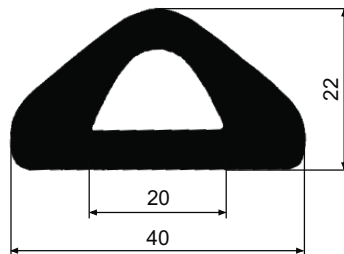

Gummiprofile Rammschutzprofile (Fenderprofile)

Fender superklein Nr. 40/22

Qual.: EPDM
Härte: ca. 70 Shore
Farbe: schwarz
in Längen à 5 lfm

Schemaskizze

Fender klein Nr. 60/52

ähnlich W 9356, jedoch mit verstärkter Wand

Qual.: EPDM
Härte: ca. 70 Shore
Farbe: schwarz
in Längen à 5 lfm