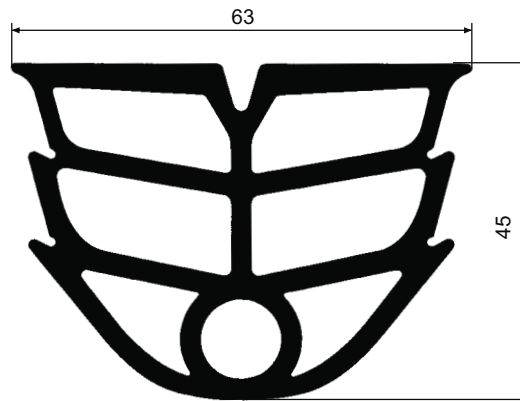

nuschei

NUSCHEI SPEZIALDICHTUNGEN GMBH
Wallackgasse 7 · 1230 Wien · Österreich
Tel.: +43 1 523 62 07 · Fax: +43 1 526 65 87
www.nuschei.at · E-Mail: office@nuschei.at

01/2019

Neoferma - Fugendichtprofile in EPDM Qualität

16-106 schwarz

Fugendichtprofile

Qual.: EPDM

Einbausollfugenbreite: 32 mm

zul. Fugenspiel: 25 - 45 mm

mind. Fugentiefe für d. Einbau: 70 mm