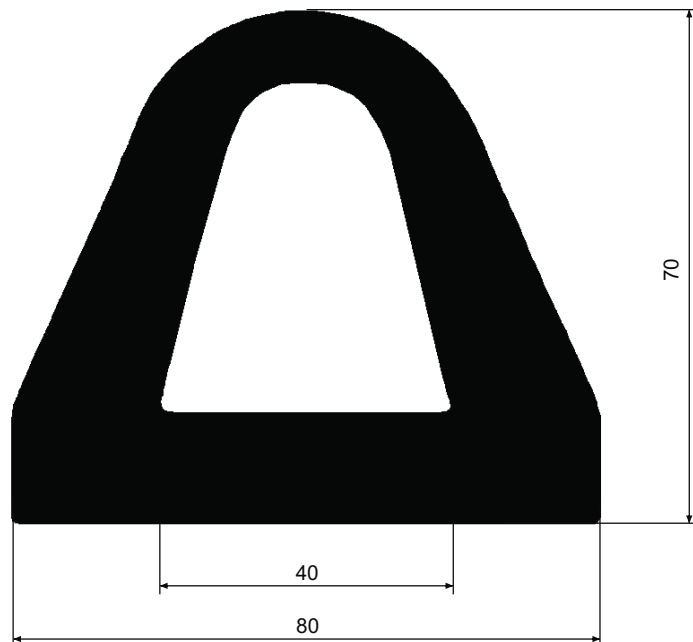

nuschei

NUSCHEI SPEZIALDICHTUNGEN GMBH
Wallackgasse 7 · 1230 Wien · Österreich
Tel.: +43 1 523 62 07 · Fax: +43 1 526 65 87
www.nuschei.at · E-Mail: office@nuschei.at

01/2019

Gummiprofile Rammschutzprofile (Fenderprofile)

Fender mittel Nr. 80/70
ähnlich W 8923, jedoch mit verstärkter Wand
Qual.: EPDM
Härte: ca. 70 Shore
Farbe: schwarz
in Längen à 5 lfm

Schemaskizze