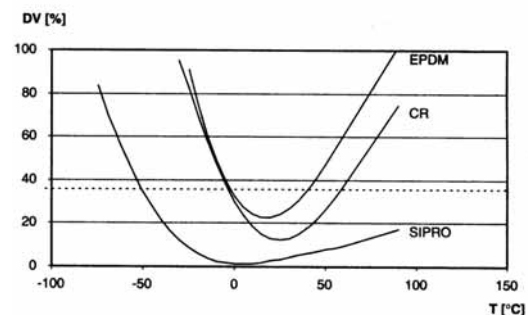

Technisches Datenblatt

Was ist **SIPRO**?

SIPRO steht für **SILIKON-PROFIL**

Der Werkstoff für SIPRO ist **HTV-Silikonkautschuk**, d. h. ein „hochtemperaturvernetzender“ Kautschuk.

SIPRO HTV Silikonprofile - Der überlegene Werkstoff

- ausgezeichnete Witterungs- und UV-Beständigkeit
- gute Temperaturbeständigkeit: von -60°C bis $+200^{\circ}\text{C}$ (kurzfristig bis 250°C) bei trockener Hitze
- Spezialeinstellungen sind bei trockener Hitze bis zu $+250^{\circ}\text{C}$ und kurzfristig darüber beständig
- in vielen Farben herstellbar (alle RAL-Töne)
- frei von migrierenden Additiven (z.B. Weichmacher)
- sichere „Verklebung“ durch Kaltvulkanisation (SIPRO - Silikonkleber)
- Profile in verschiedenen Härtegraden herstellbar (30 bis 75 +/- 5 Shore)
- optimaler d.h. geringer Druckverformungsrest
- physiologische Unbedenklichkeit (in getemperter Qualität)
- hohe Elastizität
- sehr günstiger Dampfdiffusionswert (dadurch wird die Fugenbelüftung gesichert)
- ozonbeständig (100 ppm max.)

Druckverformungsrest

Nach DIN 7863 wird für ein funktionsfähiges Dichtprofil für den Fenster- und Fassadenbau ein DV von $< 35\%$ gefordert.

Hier ist ein **SIPRO** den Dichtungen aus EPDM oder Neoprene (CR) weit überlegen (Bild 1), zumal diese Forderung von einem **SIPRO** über einen weit größeren Temperaturbereich erfüllt wird.

Bild 1: Druckverformungstest von HTV-Silikon, EPDM und CR nach ca. 40 Tagen Verformung in Abhängigkeit von der Temperatur